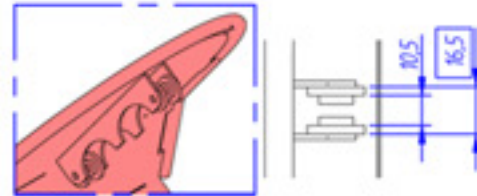

220, MINI

02 4581/02 OLD SYSTEM 6mm.

03 4581/03

DOUBLE

4541/06 OLD SYSTEM 6mm.

4541/07

220 EVO & ALL YUKON

04 6451-W

08 6449-W

SLALOM EVO

10 6450-W

DOUBLE EVO

**AIR HOCKEY
CENTRAL PROTECTIONS**

THICKNESS: 10mm.