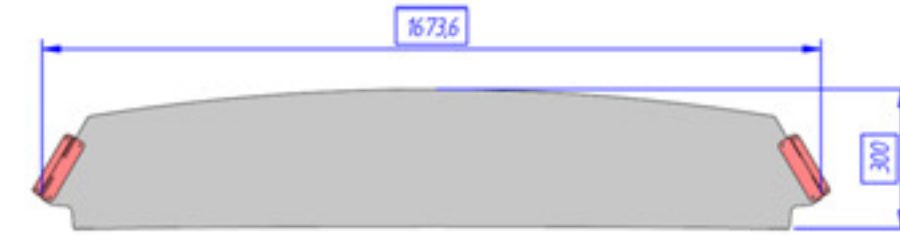

220, MINI

02 4581/02 OLD SYSTEM 6mm.

03 4581/03

DOUBLE

4541/06 OLD SYSTEM 6mm.

4541/07

220 EVO & ALL YUKON

04 6451-W

08 6449-W

SLALOM EVO

10 6450-W

DOUBLE EVO

**AIR HOCKEY
CENTRAL PROTECTIONS**

THICKNESS: 10mm.