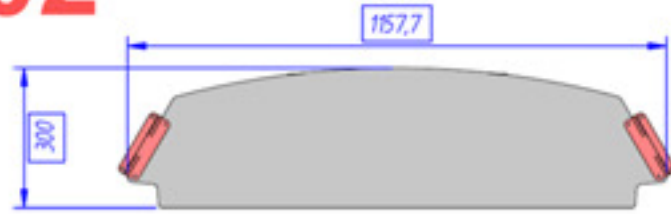

220, MINI

02 4581/02 OLD SYSTEM 6mm.

03 4581/03

DOUBLE

4541/06 OLD SYSTEM 6mm.

4541/07

220 EVO & ALL YUKON

04 6451-W

08 6449-W

SLALOM EVO

10 6450-W

DOUBLE EVO

**AIR HOCKEY
CENTRAL PROTECTIONS**

THICKNESS: 10mm.