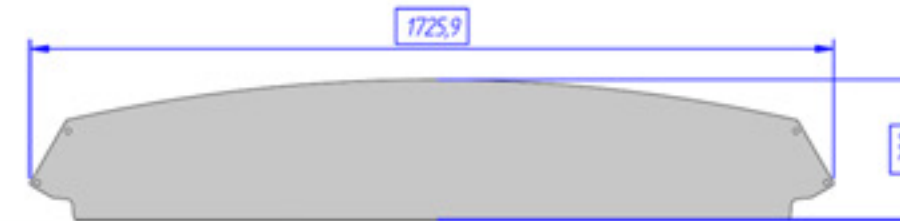

220, MINI

02 4581/02 OLD SYSTEM 6mm.

03 4581/03

DOUBLE

4541/06 OLD SYSTEM 6mm.

4541/07

220 EVO & ALL YUKON

04 6451-W

08 6449-W

SLALOM EVO

10 6450-W

DOUBLE EVO

**AIR HOCKEY
CENTRAL PROTECTIONS**

THICKNESS: 10mm.