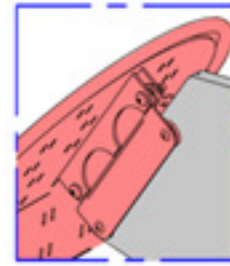

220, MINI

02 4581/02 OLD SYSTEM 6mm.

03 4581/03

DOUBLE

4541/06 OLD SYSTEM 6mm.

4541/07

220 EVO & ALL YUKON

04 6451-W

08 6449-W

SLALOM EVO

10 6450-W

DOUBLE EVO

**AIR HOCKEY
CENTRAL PROTECTIONS**

THICKNESS: 10mm.