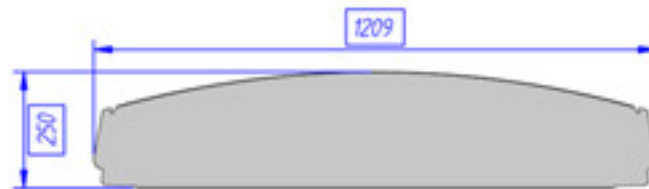

220, MINI

02 4581/02 OLD SYSTEM 6mm.

03 4581/03

DOUBLE

4541/06 OLD SYSTEM 6mm.

4541/07

220 EVO & ALL YUKON

04 6451-W

08 6449-W

SLALOM EVO

10 6450-W

DOUBLE EVO

**AIR HOCKEY
CENTRAL PROTECTIONS**

THICKNESS: 10mm.